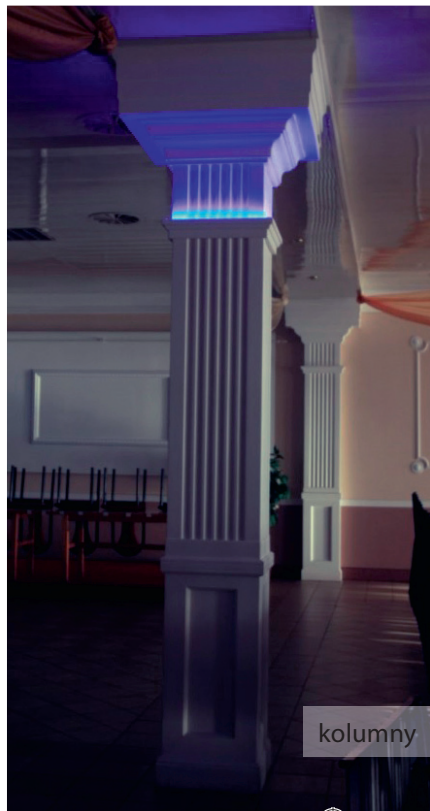

sztukateria wewnętrzna

kolumny

tralki, główce, litery, loga